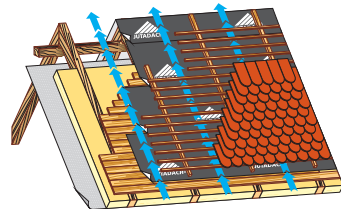

Tekercs hossz: / m /	EN1848-2	(m)	50
Tekercs szélesség: / m /	EN1848-2	(m)	1,5 (-0,5%+1,5%)
Terület / m² /		(m²)	75
Tekercs súly:		(Kg)	8
Területsúly gr/m²	EN 1849-2	(gr/m²)	95 (-5 +10)
Anyag :			PP
Tűzállósági besorolás :	EN13501	(osztály)	E
Nyúlási tulajdonságok: Max húzóerő MD/CMD	EN 12311-2	(N/50mm)	220/125
Nyúlási tulajdonságok: Nyúlás MD/CMD	EN 12311-2	(%)	50/70
Cseppenési ellenálás : MD/CMD	EN12310-2	(N)	80/90
Méretstabilitás:	EN1107-2	(%)	<2
Rugalmasság alacsony hőmérsékleten:	EN1109	(°C)	-20
Páradiffúzió képesség / S d-érték /	EN 1931	(m)	0,02 (-0,01 +0,015)
Vízállóság:	EN 1928	(osztály)	W1
Levegő behatolási ellenálás:	EN12114	(m³/m².h.100Pa)	<0,01
ÉMI Kht. Szakrendi jelzete:			SZRJ:2.2.4.4.5.
Minősítések:			CE

forgalmazza : Fólia-Trade Kft Csákvár Széchenyi u 6

SZÁLLÍTÓI MEGFELELŐSÉGI NYILATKOZAT

**A FÓLIA-TRADE KFT. által forgalomba hozott
JUTAFOL TETŐFÓLIÁK MEGFELELŐSÉGÉRŐL**

Termékek megnevezése:

Alátétfóliák –JUTAFOL 90, JUTAFOL 96, JUTAFOL 110, JUTAFOL 140, JUTAFOL NB4 120
Páraáteresztő alátétfóliák -JUTADACH 95, JUTADACH 115 , JUTADACH 135 , JUTATOP
-JUTAECO 0, JUTAECO 1, JUTAECO 2

Alátét lemez -JUTAFOL DTB 150, JUTADREN

Fém szerkezetre : JUTACON 130

Homlokzati szigetelő fólia : JUTATOP WB (2AT)

Termékek rendeltetése:

JUTAFOL 90, JUTAFOL 96, JUTAFOL 110, JUTAFOL 140, JUTAFOL NB4 120, JUTADACH
95, JUTADACH 115, JUTADACH 135, JUTATOP JUTAECO 0, JUTAECO 1, JUTAECO 2 -kéthéjű
hidegtetők kemény héjalása alá, alátétréteggént beépítve

JUTAFOL DTB 150 -kéthéjű hidegtetők bitumenzsindely héjalása alá, alátét-és elválasztó réteggént beépítve

JUTACON 130 -fólia, fém szerkezetre

JUTADREN – korcolt fém fedéshez, deszkázott aljzatra

JUTATOP WB (2AT) – Homlokzat szigeteléshez vízzáró Pára áteresztő fólia

Termék gyártója:

JUTA a.s. Dukelska 417, 54415 Dvur Králové nad Labem, Csehország

Forgalmazó:

Fólia –Trade Kft Csákvár Széchenyi u 6

adószám :11112868-2-07

Vonatkozó műszaki specifikációk:

MSZ EN 13859 -1,2

Vizsgálószervezet, amelynek típusvizsgálata alapján a megfelelőségi
nyilatkozat kiadásra került:

CSI Zlín K Cihelně 304 764 32 Zlín Czech Republic

ZA 1390

CE jelzés:

Valamennyi termék rendelkezik az Európai Unióban érvényes CE megfelelőségi
tanúsítvánnyal és adattalappal.

A gyártási dátum , a terméken van feltüntetve.

Érvényes:

A Fólia Trade Kft. által forgalomba hozott JUTA termékekre

A szállítólevélen, illetve számlán szereplő mennyiségekre, azok kiállításának időpontjától
számított 1 évig: Ribarics Antal
ügyvezető

Kelt: Csákvár 2013 Január .

FÓLIA-TRADE KFT.

8083 Csákvár, Széchenyi u. 6.

Adószám: 11112868-2-07

Telefon: (22) 329-024