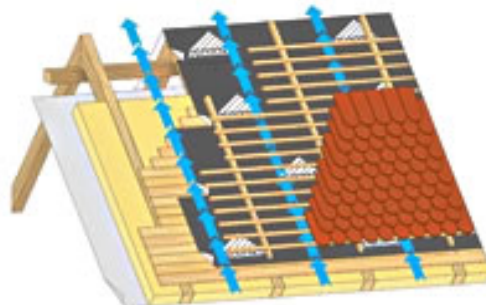

Tekercs hossz: / m /	EN1848-2	(m)	50
Tekercs szélesség: / m /	EN1848-2	(m)	1,5 (-0,5%+1,5%)
Terület / m² /		(m²)	75
Tekercs súly:		(Kg)	11
Területsúly gr/m²	EN 1849-2	(gr/m²)	140 (-5 +10)
Anyag :			PP
Tűzállósági besorolás :	EN13501	(osztály)	E
Nyúlási tulajdonságok: Max húzóerő MD/CMD	EN 12311-2	(N/50mm)	290/205
Nyúlási tulajdonságok: Nyúlás MD/CMD	EN 12311-2	(%)	45/80
Cseppenési ellenálás : MD/CMD	EN12310-2	(N)	150/180
Méretstabilitás:	EN1107-2	(%)	<2
Rugalmasság alacsony hőmérsékleten:	EN1109	(°C)	-40
Páradiffúzió képesség / S d-érték /	EN 1931	(m)	0,02 (-0,01 +0,015)
Hidrosztatikus nyomáspróba :	EN 20811	(cm)	>280
Vízállóság:	EN 1928	(osztály)	W1
Alkalmazási hőmérséklet:		(°C)	(-40 / +80)
Levegő behatolási ellenálás:	EN12114	(m³/m².h.100Pa)	<0,01
ÉMI Kht. Szakrendi jelzete:			SZRJ:2.2.4.4.5.
Minősítések:			CE

forgalmazza : **Fólia-Trade Kft Csákvár Széchenyi u 6**